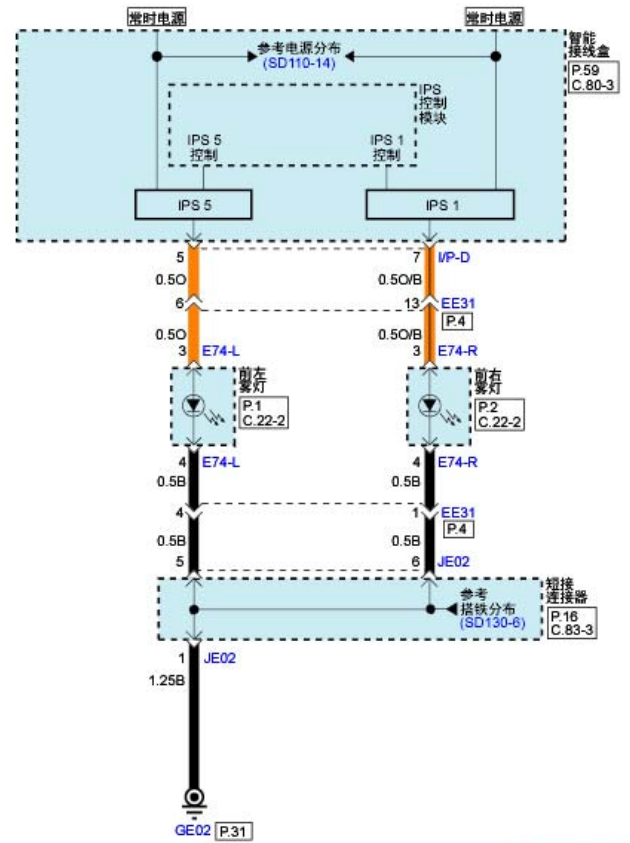

雾灯(3)

SD924-3

前雾灯

未配备LED

配备LED