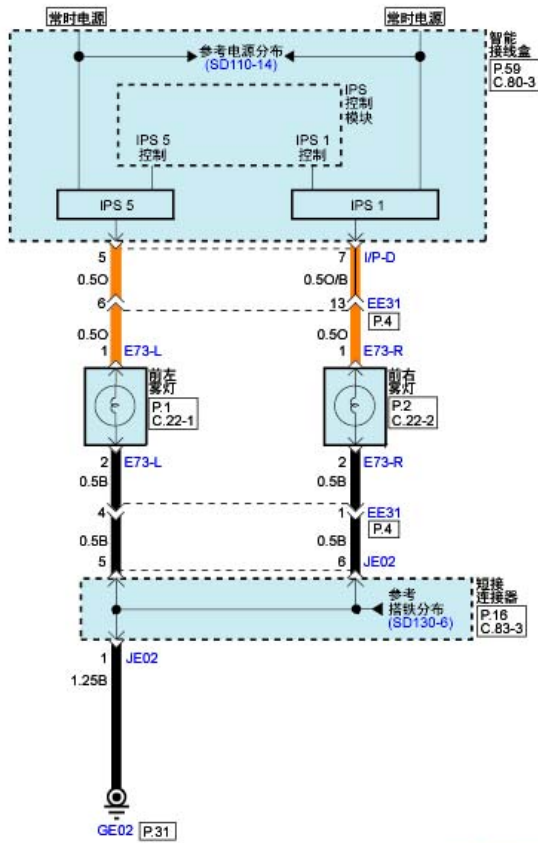

雾灯(3)

SD924-3

前雾灯

未配备LED

配备LED